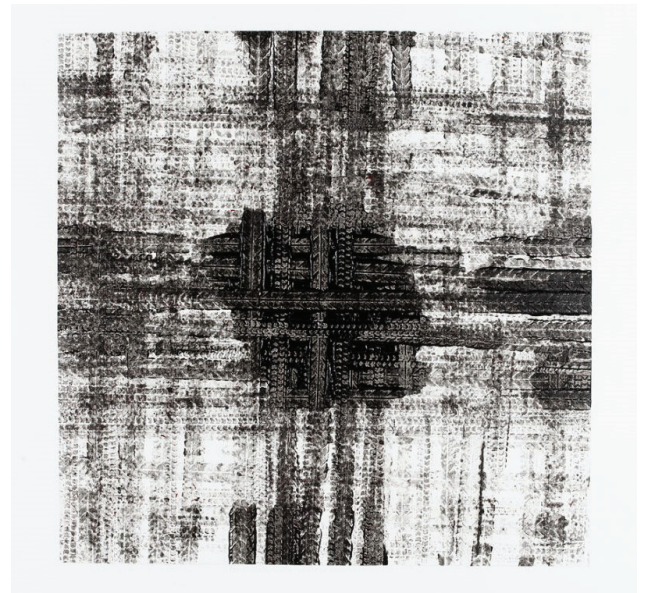

MIRABAUD MERCIER  
COMMISSAIRES-PRISEURS

N°	Photos	Désignation	Estimations
1		<p>COULAIS Jacques (1955-2011)            Ensemble d'environ 30 paysages            Aquarelles sur papier, contrecollées ou non sur feuille            Certaines signées et datées            Haut. : 3,5 ; Larg. : 8 cm            Haut. : 33 ; Larg. : 41 cm            (Taches, rousseurs)</p> <p>Provenance : fonds d'atelier Jacques COULAIS</p> <p>Référence du catalogue raisonné : ARC MW 645, ARC IA 391, ARC IA 390, ARC EW 199, ARC EW 198, ARC EW 196, ARC EW 200, ARC EW 197, ARC HO 361, ARC HO 363, ARC HO 362, ARC EM 161, ARC MW 644, ARC HC 337bis, ARC HC 337, ARC MZ 661, ARC EV 193, ARC NA 665, ARC MH 613, ARC IT 426, ARC CG 083, ARC IV 429, ARC IT 425, ARC IR 421, ARC GS 314, ARC HC 336, ARC HC 335, ARC IH 408, ARC IA 389, ARC HP 365</p>	40 / 60 €
2		<p>COULAIS Jacques (1955-2011)            Série de 30 signes rouges            Aquarelles sur papier contrecollées sur carton, numérotées            Haut. : 21 ; Larg. : 21 cm (feuille)</p> <p>Provenance : fonds d'atelier Jacques COULAIS</p> <p>Référence du catalogue raisonné : 10.02.05.12, 10.02.05.13, 10.02.05.14, 10.02.05.15, 10.02.05.16, 10.02.05.17, 10.02.05.19, 10.02.05.20, 10.02.05.21, 10.02.05.22, 10.02.05.23, 10.02.05.25, 10.02.05.26, 10.02.05.27, 10.02.05.28, 10.02.05.29, 10.02.05.30, 10.02.05.31, 10.02.05.32, 10.02.05.34, 10.02.05.35, 10.02.05.33, 10.02.05.36, 10.02.05.24, 10.02.05.18, 10.02.10.06, 10.02.10.04, 10.02.10.03, 10.02.10.02, 10.02.10.01</p>	40 / 60 €
3		<p>COULAIS Jacques (1955-2011)            Ensemble d'environ 16 compositions abstraites ou aux signes            Aquarelles sur papier            Certaines signées et datées            Haut. : 19,5 ; Larg. : 13,5 cm            Haut. : 42 ; Larg. : 29,5 cm</p> <p>Provenance : fonds d'atelier Jacques COULAIS</p> <p>Référence du catalogue raisonné : ARC BX 068, ARC LC 541, ARC BO 053, 10.03.16.06, ARC LN 576, ARC GH 292, ARC LA 538, ARC LC 542, ARC GK 300, ARC GT 315, ARC LB 539, ARC GL 301, ARC GL 302, ARC GH 290, ARC GH 291, ARC GH 289</p>	40 / 60 €