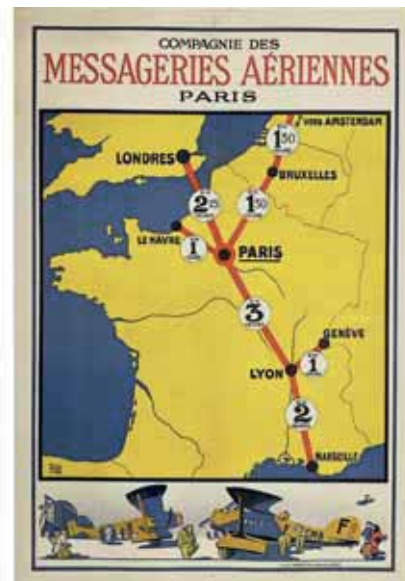

2679 ALO Compagnie des Messageries Aériennes Paris Carte des Destinations Très Rare/Very Rare vers 1920
79 x 55 cm 6000/12000€