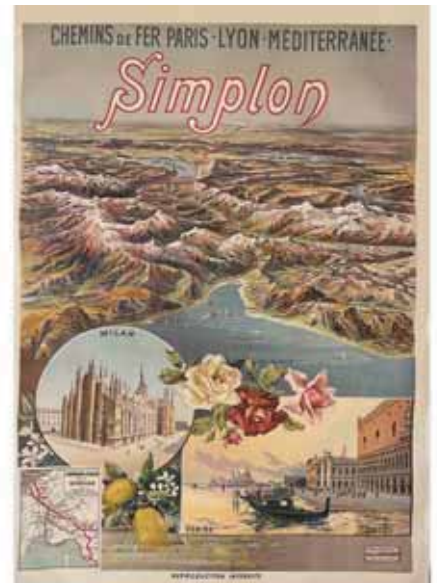

5124 HUGO D' ALESI F. Simplon Chemins de Fer Paris Lyon Méditerranée vers 1890
107x78 cm 4000/8000€