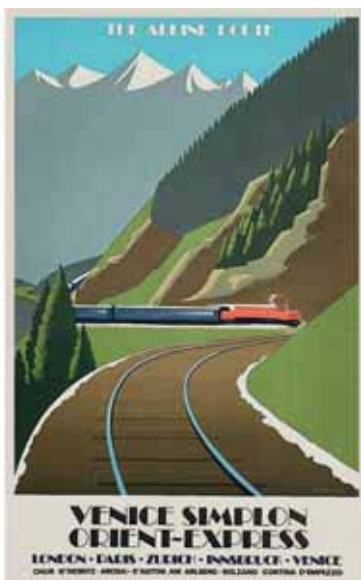

3027 FIX MASSEAU PIERRE The Alpine Route Venice Simplon Orient
Express Rare dans cette taille tirage de Luxe 1985
50 x 31 cm 1500/3000€