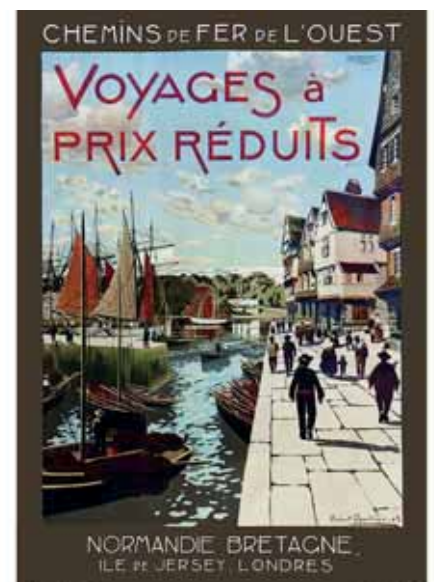

4662 BOULLIER ROBERT Dinan Normandie Bretagne Ile de Jersey Londres Chemins de Fer de l' Ouest Voyages à prix réduits 1905
104 x 75 cm 4000/8000€