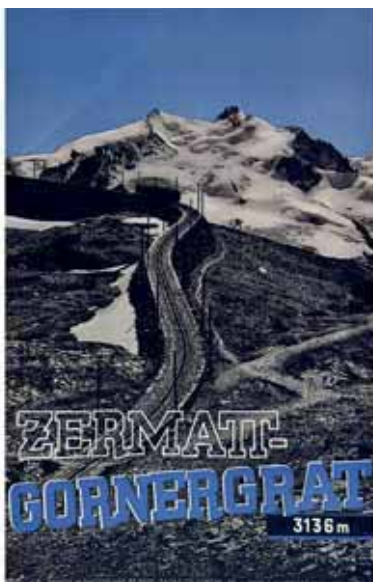

5167 SCHNEIDER FRANTZ Zermatt Gornergrat 3136 m vers 1930
98 x 63 cm 2000/4000€