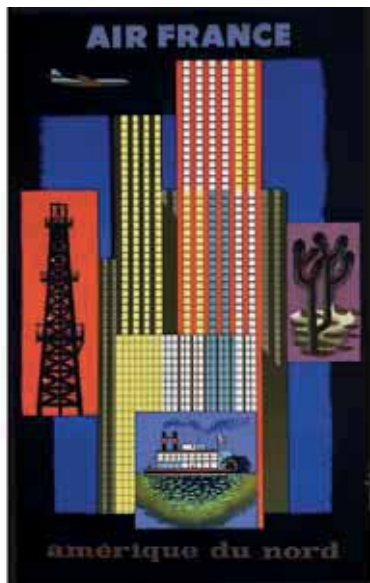

2807 NATHAN GARAMOND JACQUES Amérique du Nord Air France 1962
100 x 62 cm 1500/3000€