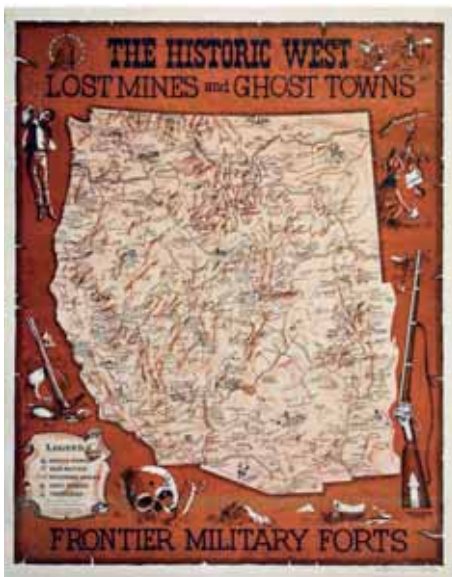

4266 DACOSTA ANDY The Historic West Lost Mines & Ghost Towns 1968
73x58,5cm 1000/2000€