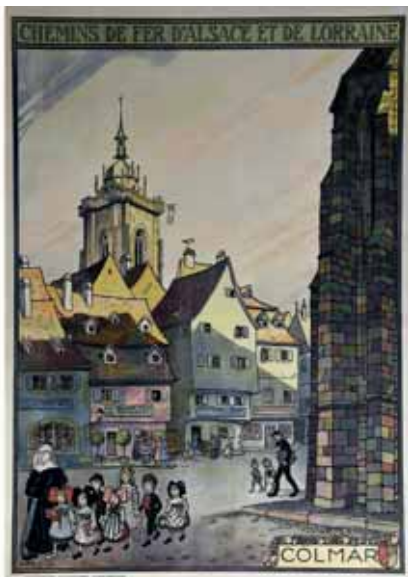

4938 HANSI Colmar Chemins de Fer D'Alsace et de Lorraine 1921
104x74 cm 2000/4000€