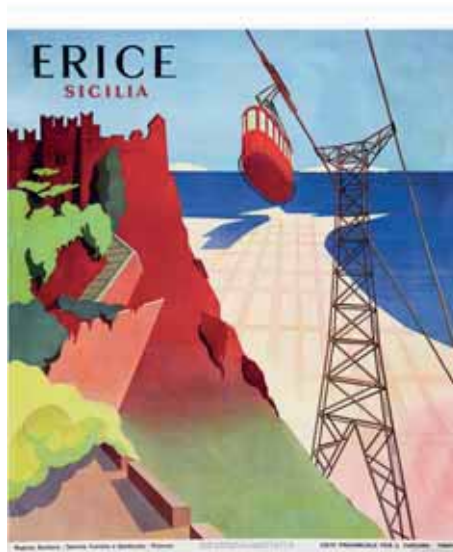

4053 Erice - Sicilia Sicile 1957
80 x 68,5 cm 2000/4000€