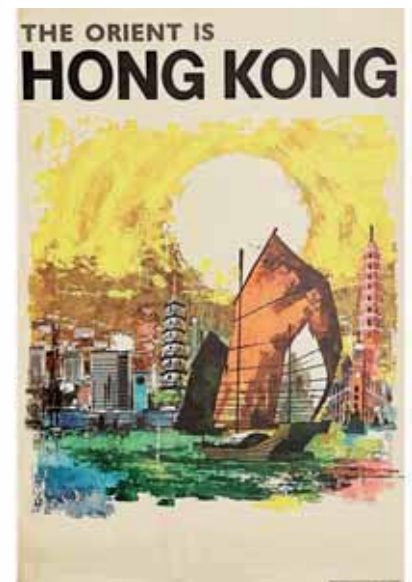

3945 Hong Kong Fly BOAC vers 1950
77,5x50,5 cm 2500/5000€

3946 The Orient is Hong Kong BOAC Très Rare vers 1960
88x59 cm 3500/7000€

3947 KRONFELD Fly Pan American to Hong Kong vers 1960
89 x 111 cm 2000/4000€