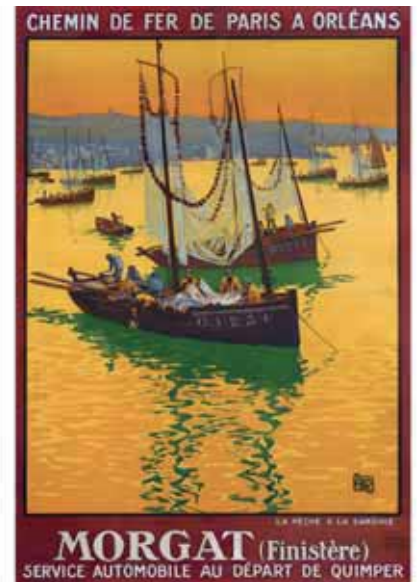

4590 ABRAM PAUL Ploaré , Dimanche 13 Aout 1922 - Grande fête bretonne 1922
75x101 cm 4000/8000€

4594 ALO Morgat - La Pêche à la Sardine 1928
104x75 cm 4000/8000€