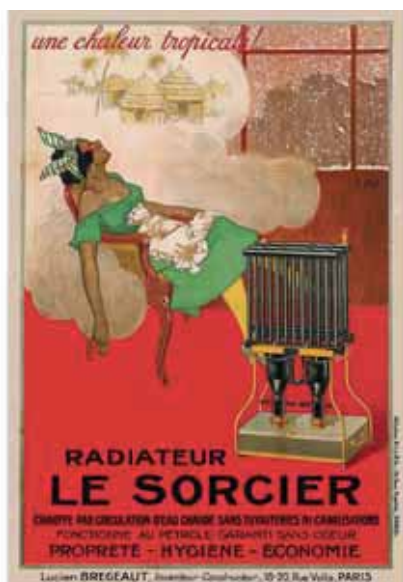

931 STALL J. Radiateur Le Sorcier une Chaleur Tropicale!...Lucien Bregeault Invent Construct (Joséphine Baker ?) vers 1930 Paris
150x100cm 3000/6000€