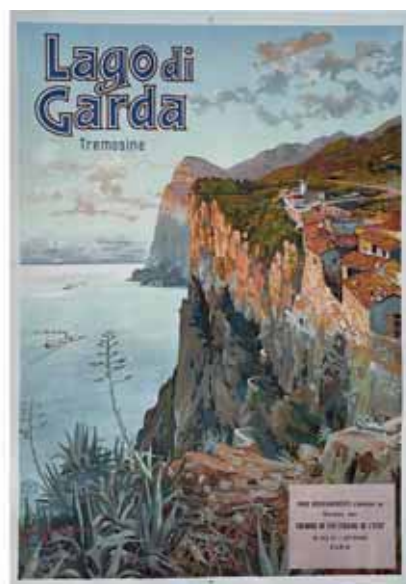

4074 XIMENES ELIO Lago Di Garda Tremosine vers 1894
100x71 cm 4000/8000€