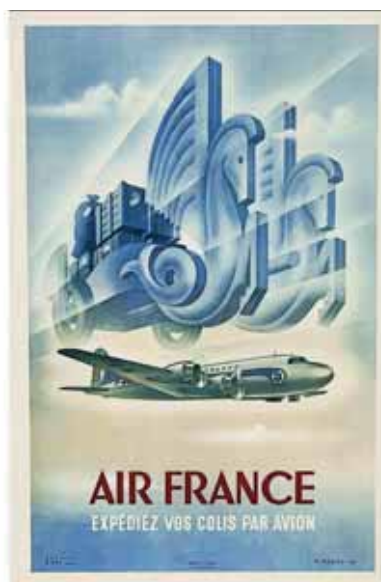

2820 PONTY M. Air France Expédiez Vos Colis Par Avion très Rare Couverture du Livre Air France 1949
50 x 31 cm 2500/5000€