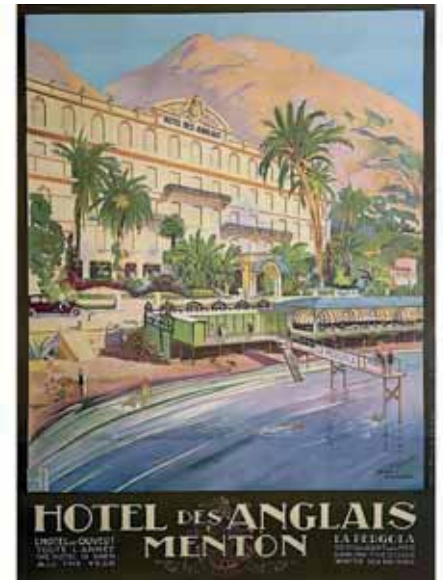

4370 RICHARD JAMES C. Menton Hôtel des Anglais - La Pergola. vers 1925
104 x 75 cm 3500/7000€