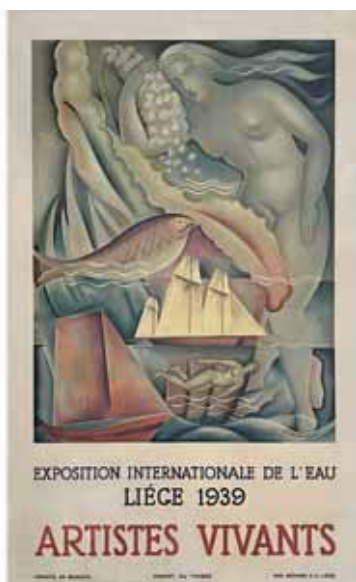

3835 SCAUFLAIRE.ED Exposition Internationale de l'eau - Liège
1939 ARTISTES VIVANTS 1939
100 x 62,5 cm 4000/8000€