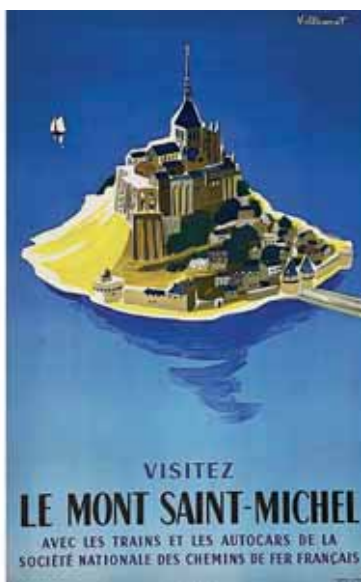

4764 VILLEMOT BERNARD Visitez Le Mont Saint Michel 1957
100x62 cm 1500/3000€