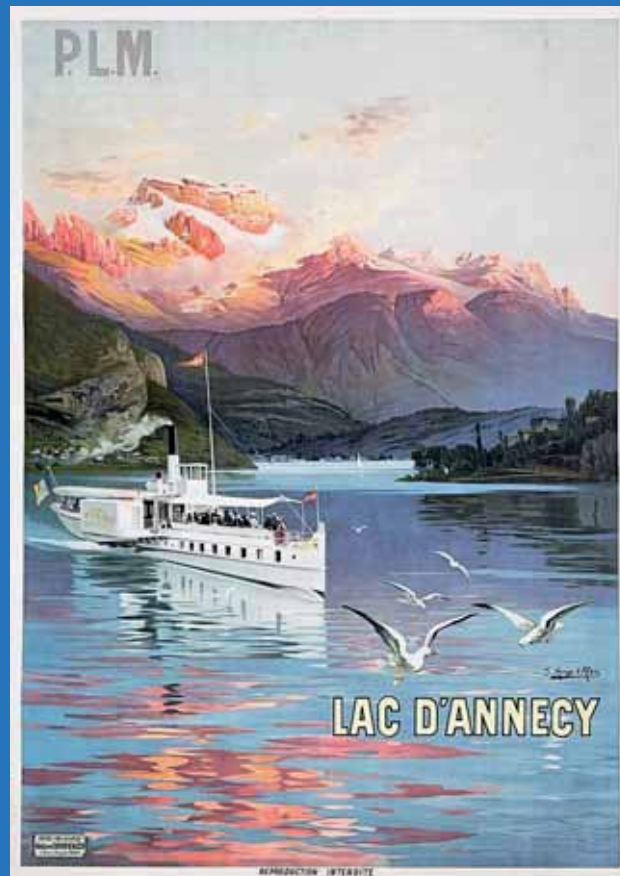

4379 Concours D'Aviation au Dessus au dessus de la Principauté de Monaco vers 1909
22,5 x 56 cm 2000/4000€

N° 5008